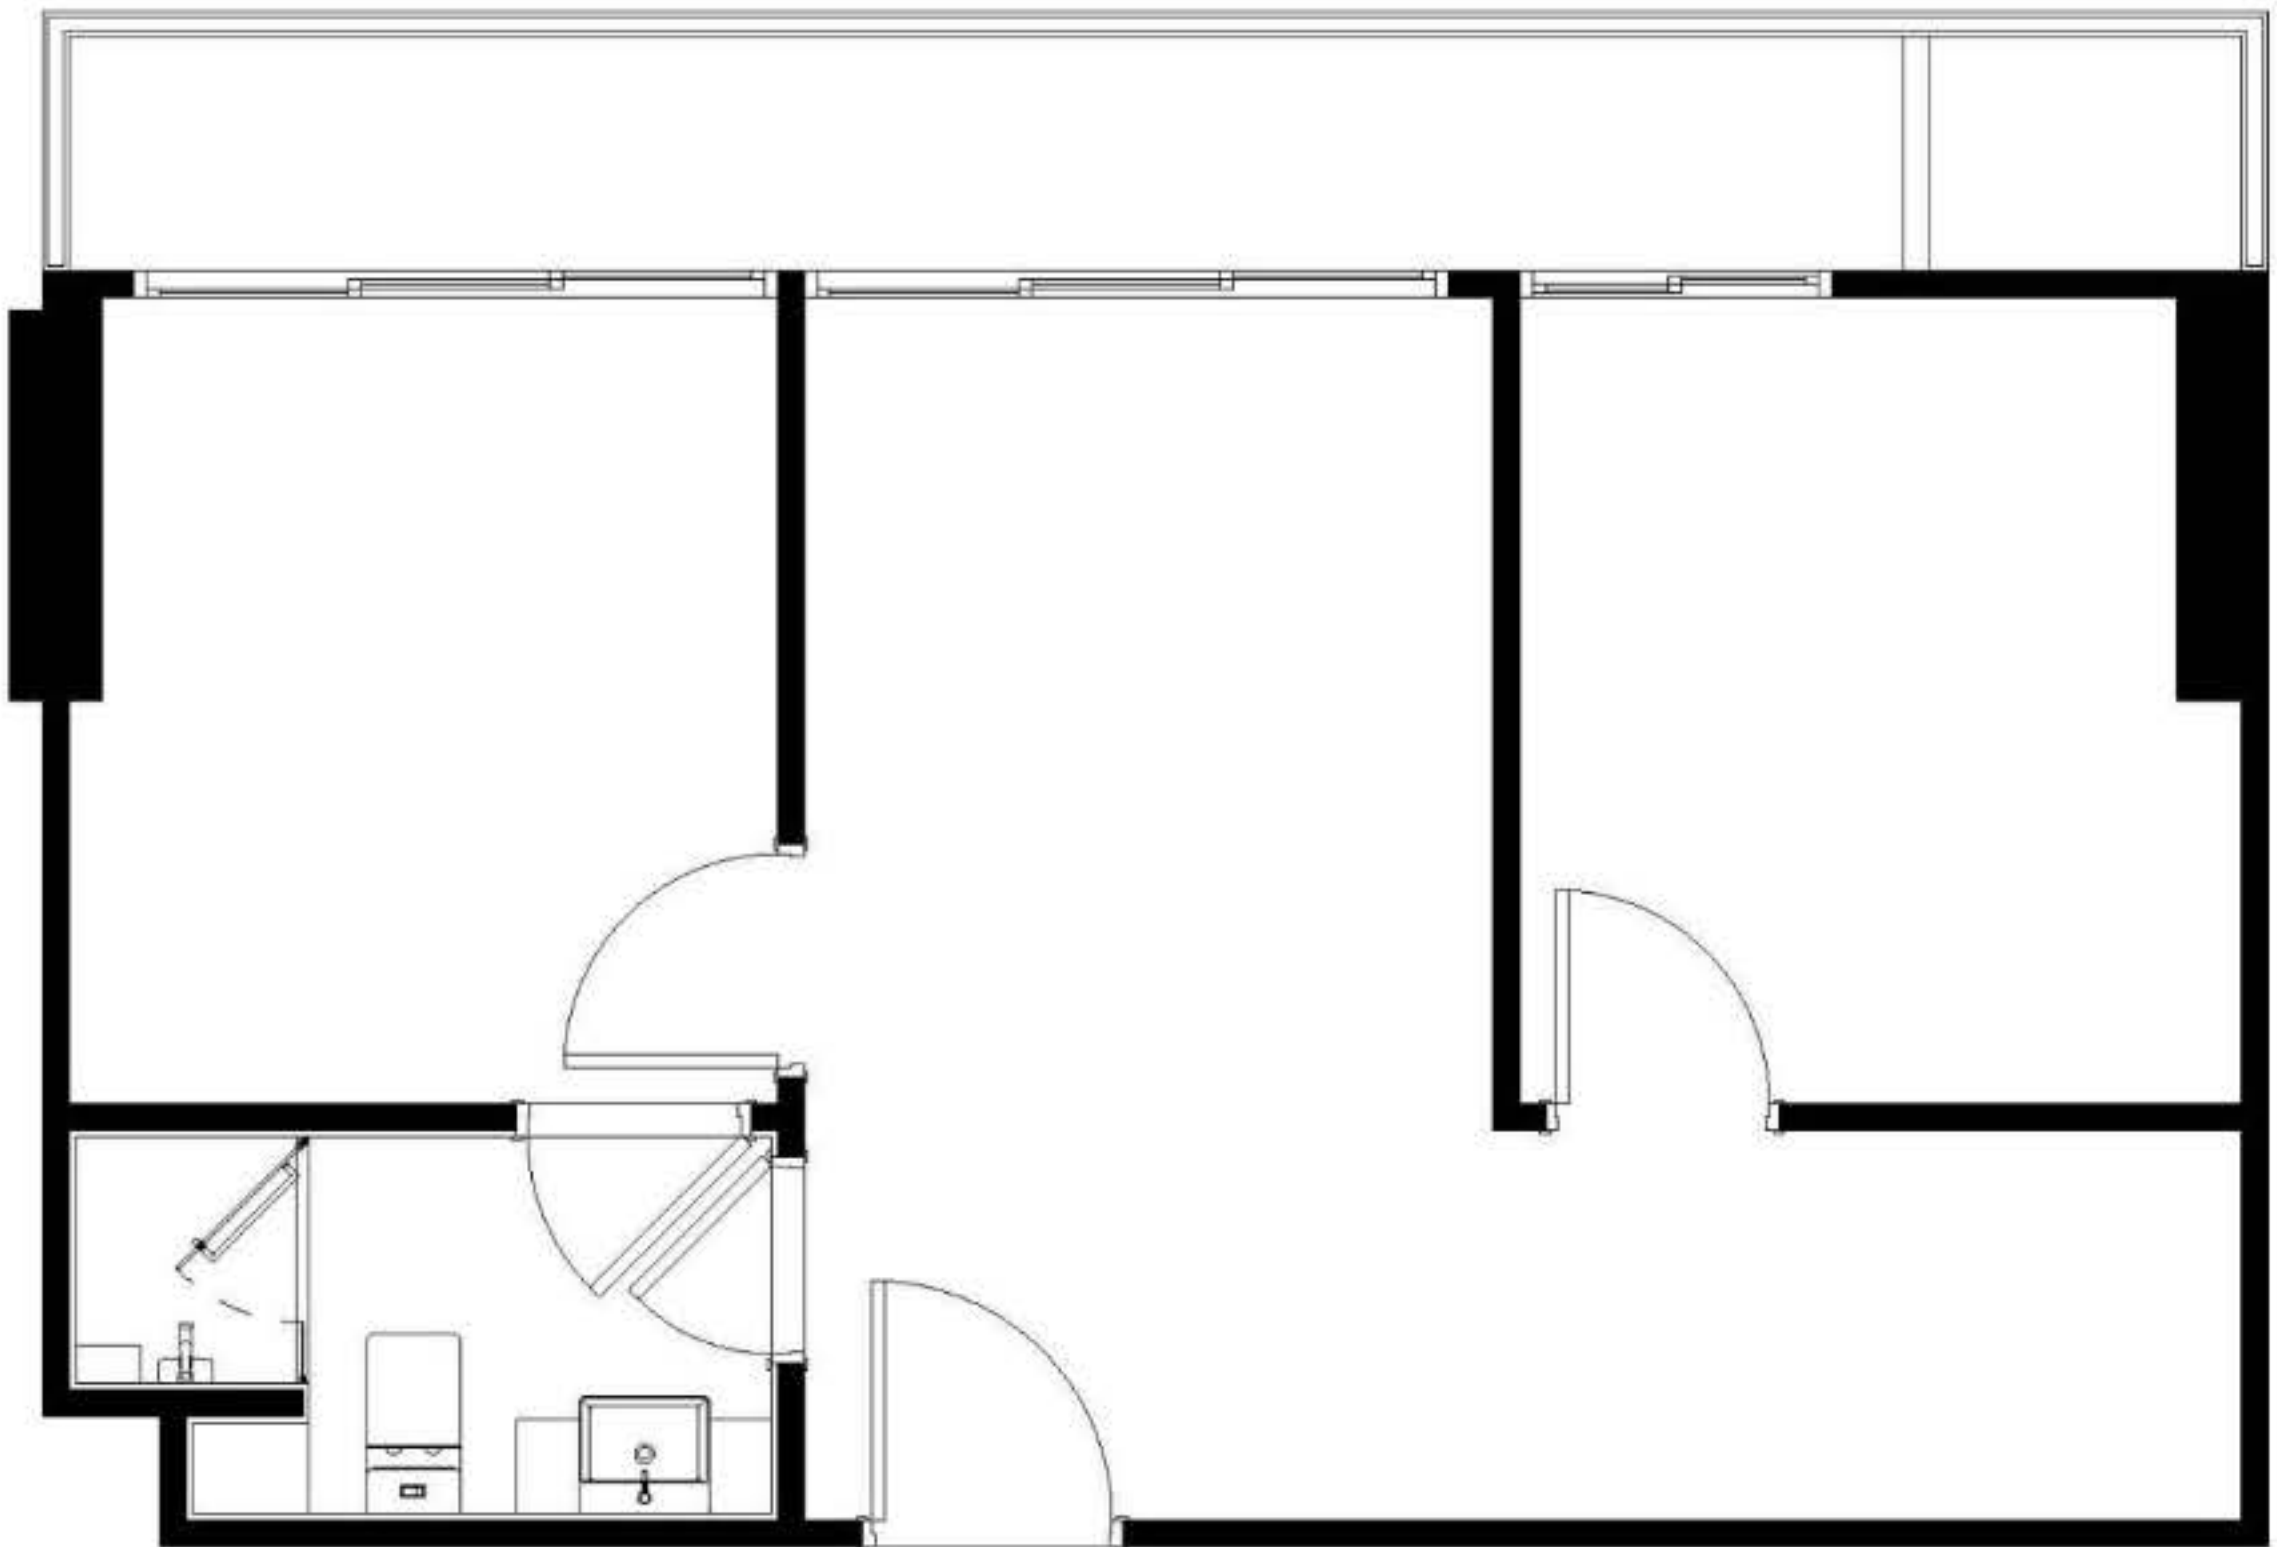

C3-03-IP

47.00 sq.m.

ชั้น 23   ตำแหน่ง 22

หมายเหตุ : ตำแหน่งและขนาดห้องชุด ที่ระบุในเอกสารนี้ อาจปรับเปลี่ยนแปลงได้ ตามความเหมาะสม โดยไม่กระทบต่อสาระสำคัญในการใช้งานและพักอาศัย
Remark : The Layout and Area of the Unit may be changed as deemed appropriate, but will not impact upon the use and dwelling