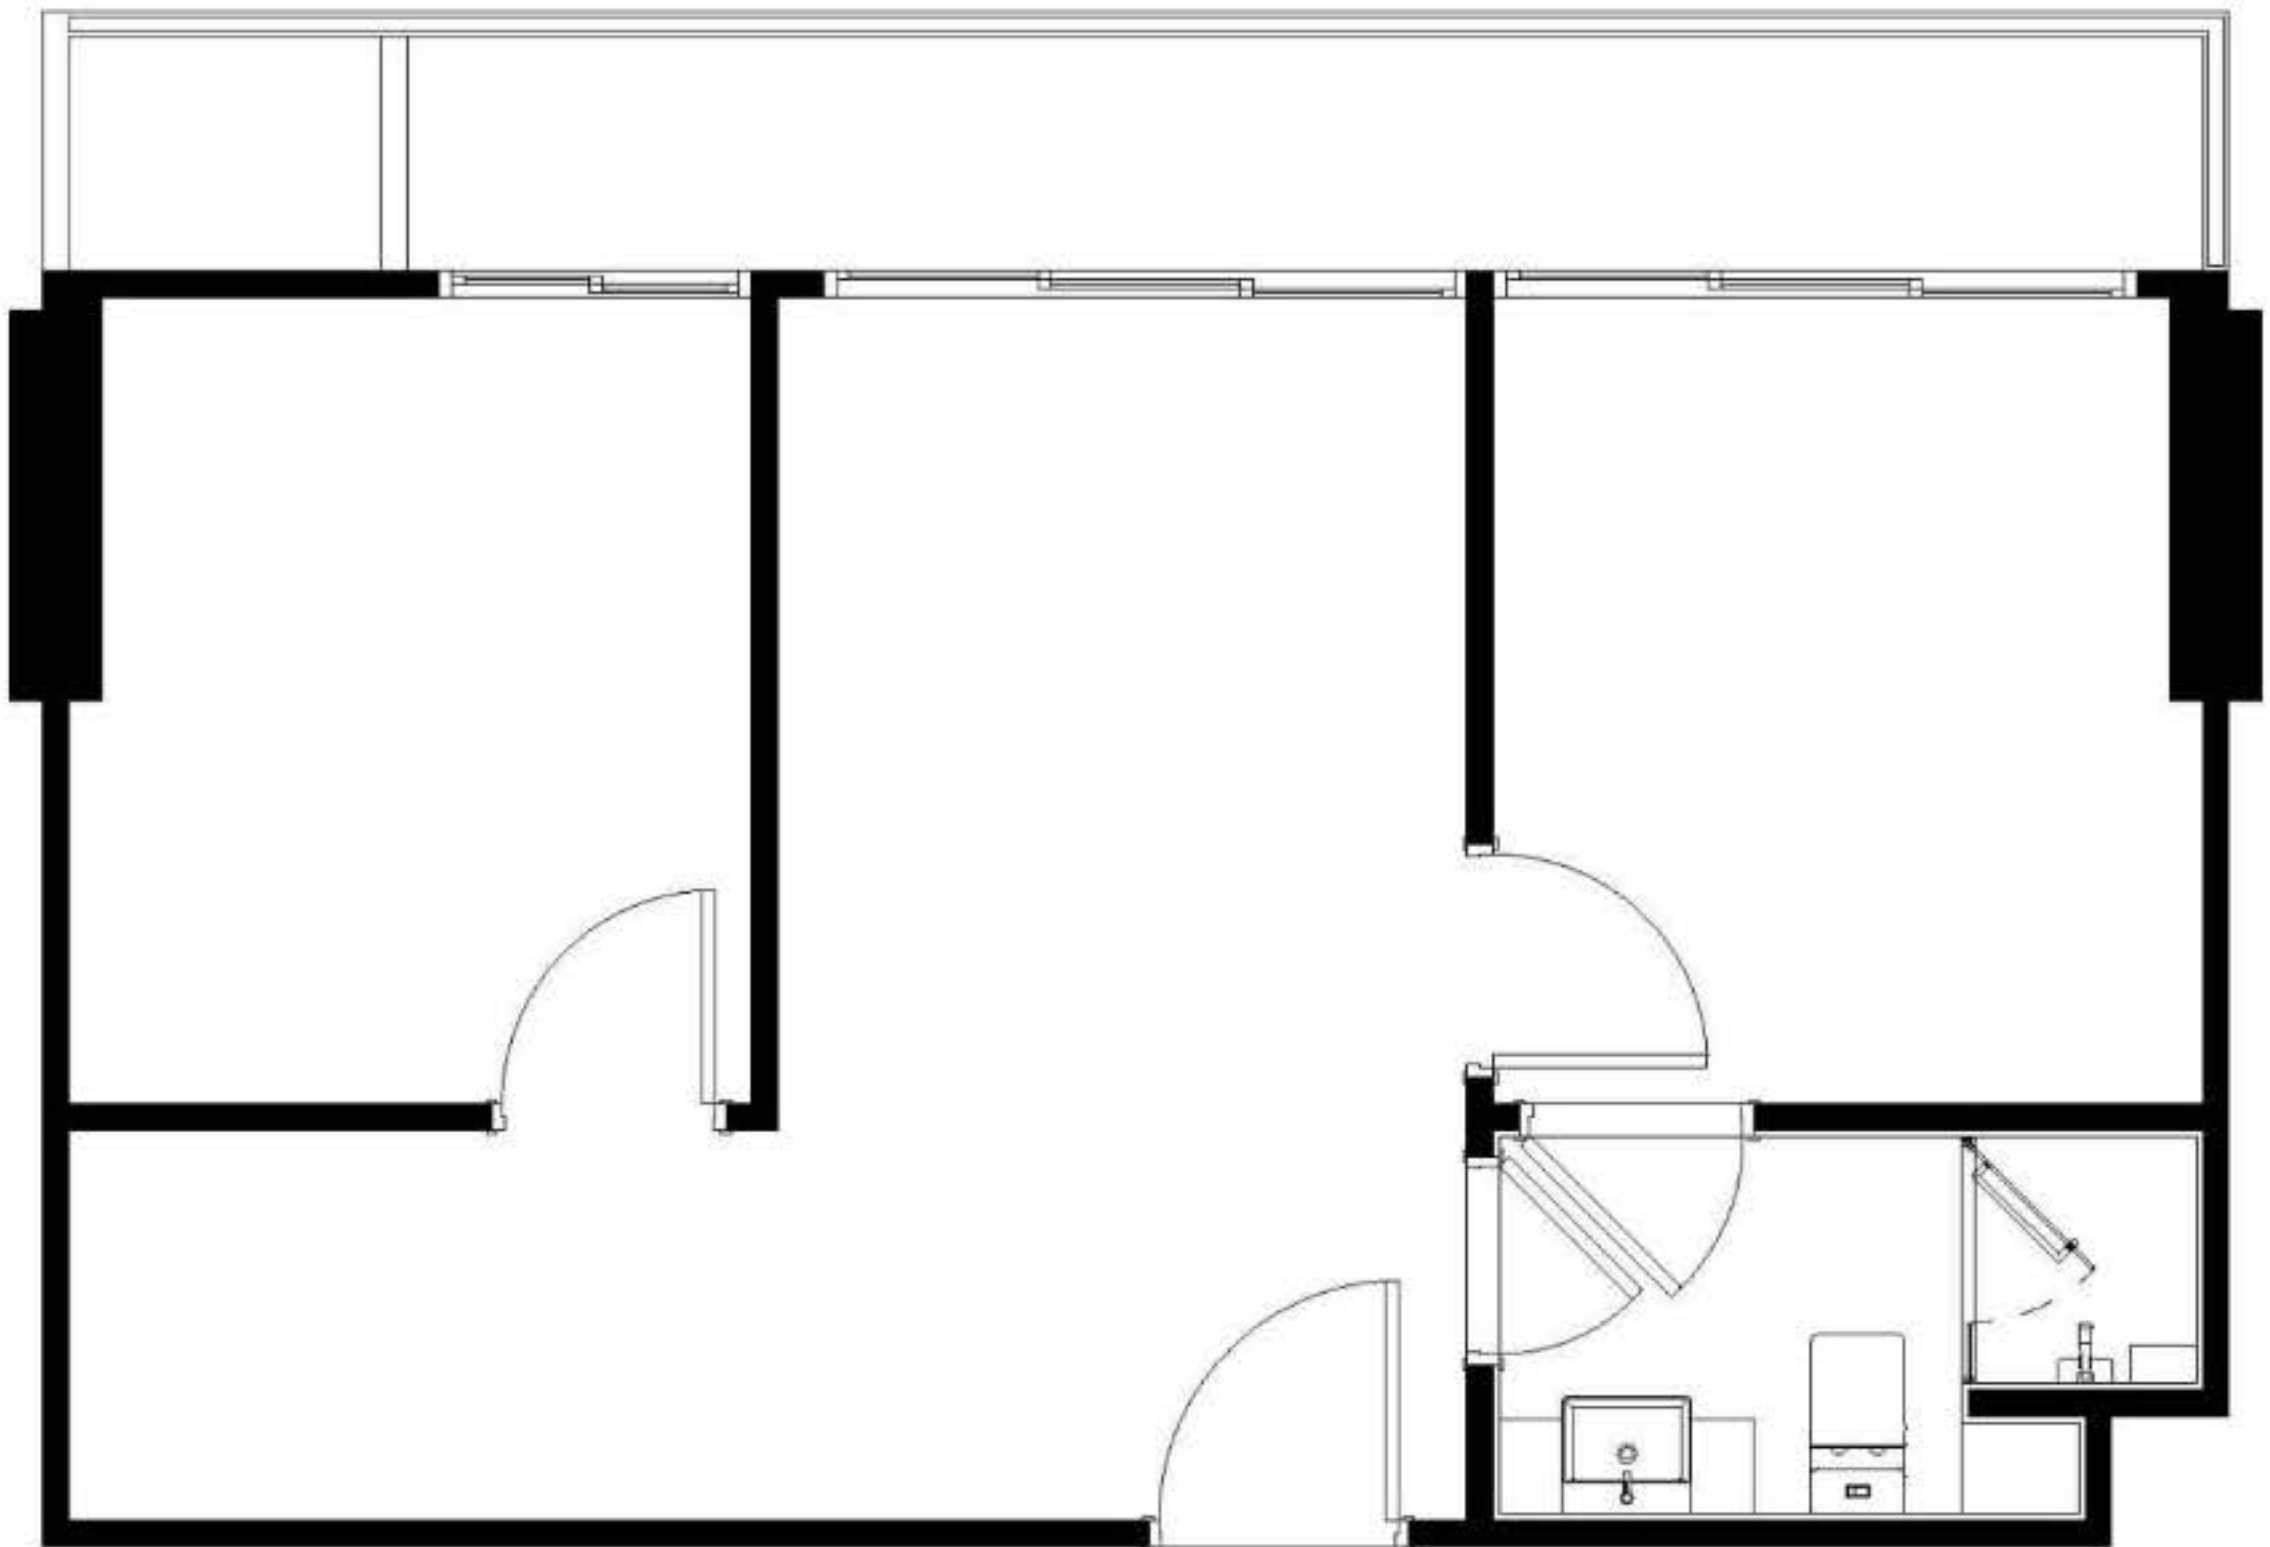

C3-01M-IP

46.00 sq.m.

ชั้น 23   ตำแหน่ง 19,21

หมายเหตุ : ตำแหน่งและขนาดห้องชุด ที่ระบุในเอกสารนี้ อาจปรับเปลี่ยนแปลงได้ ตามความเหมาะสม โดยไม่กระทบต่อสาระสำคัญในการใช้งานและพักอาศัย
Remark : The Layout and Area of the Unit may be changed as deemed appropriate, but will not impact upon the use and dwelling