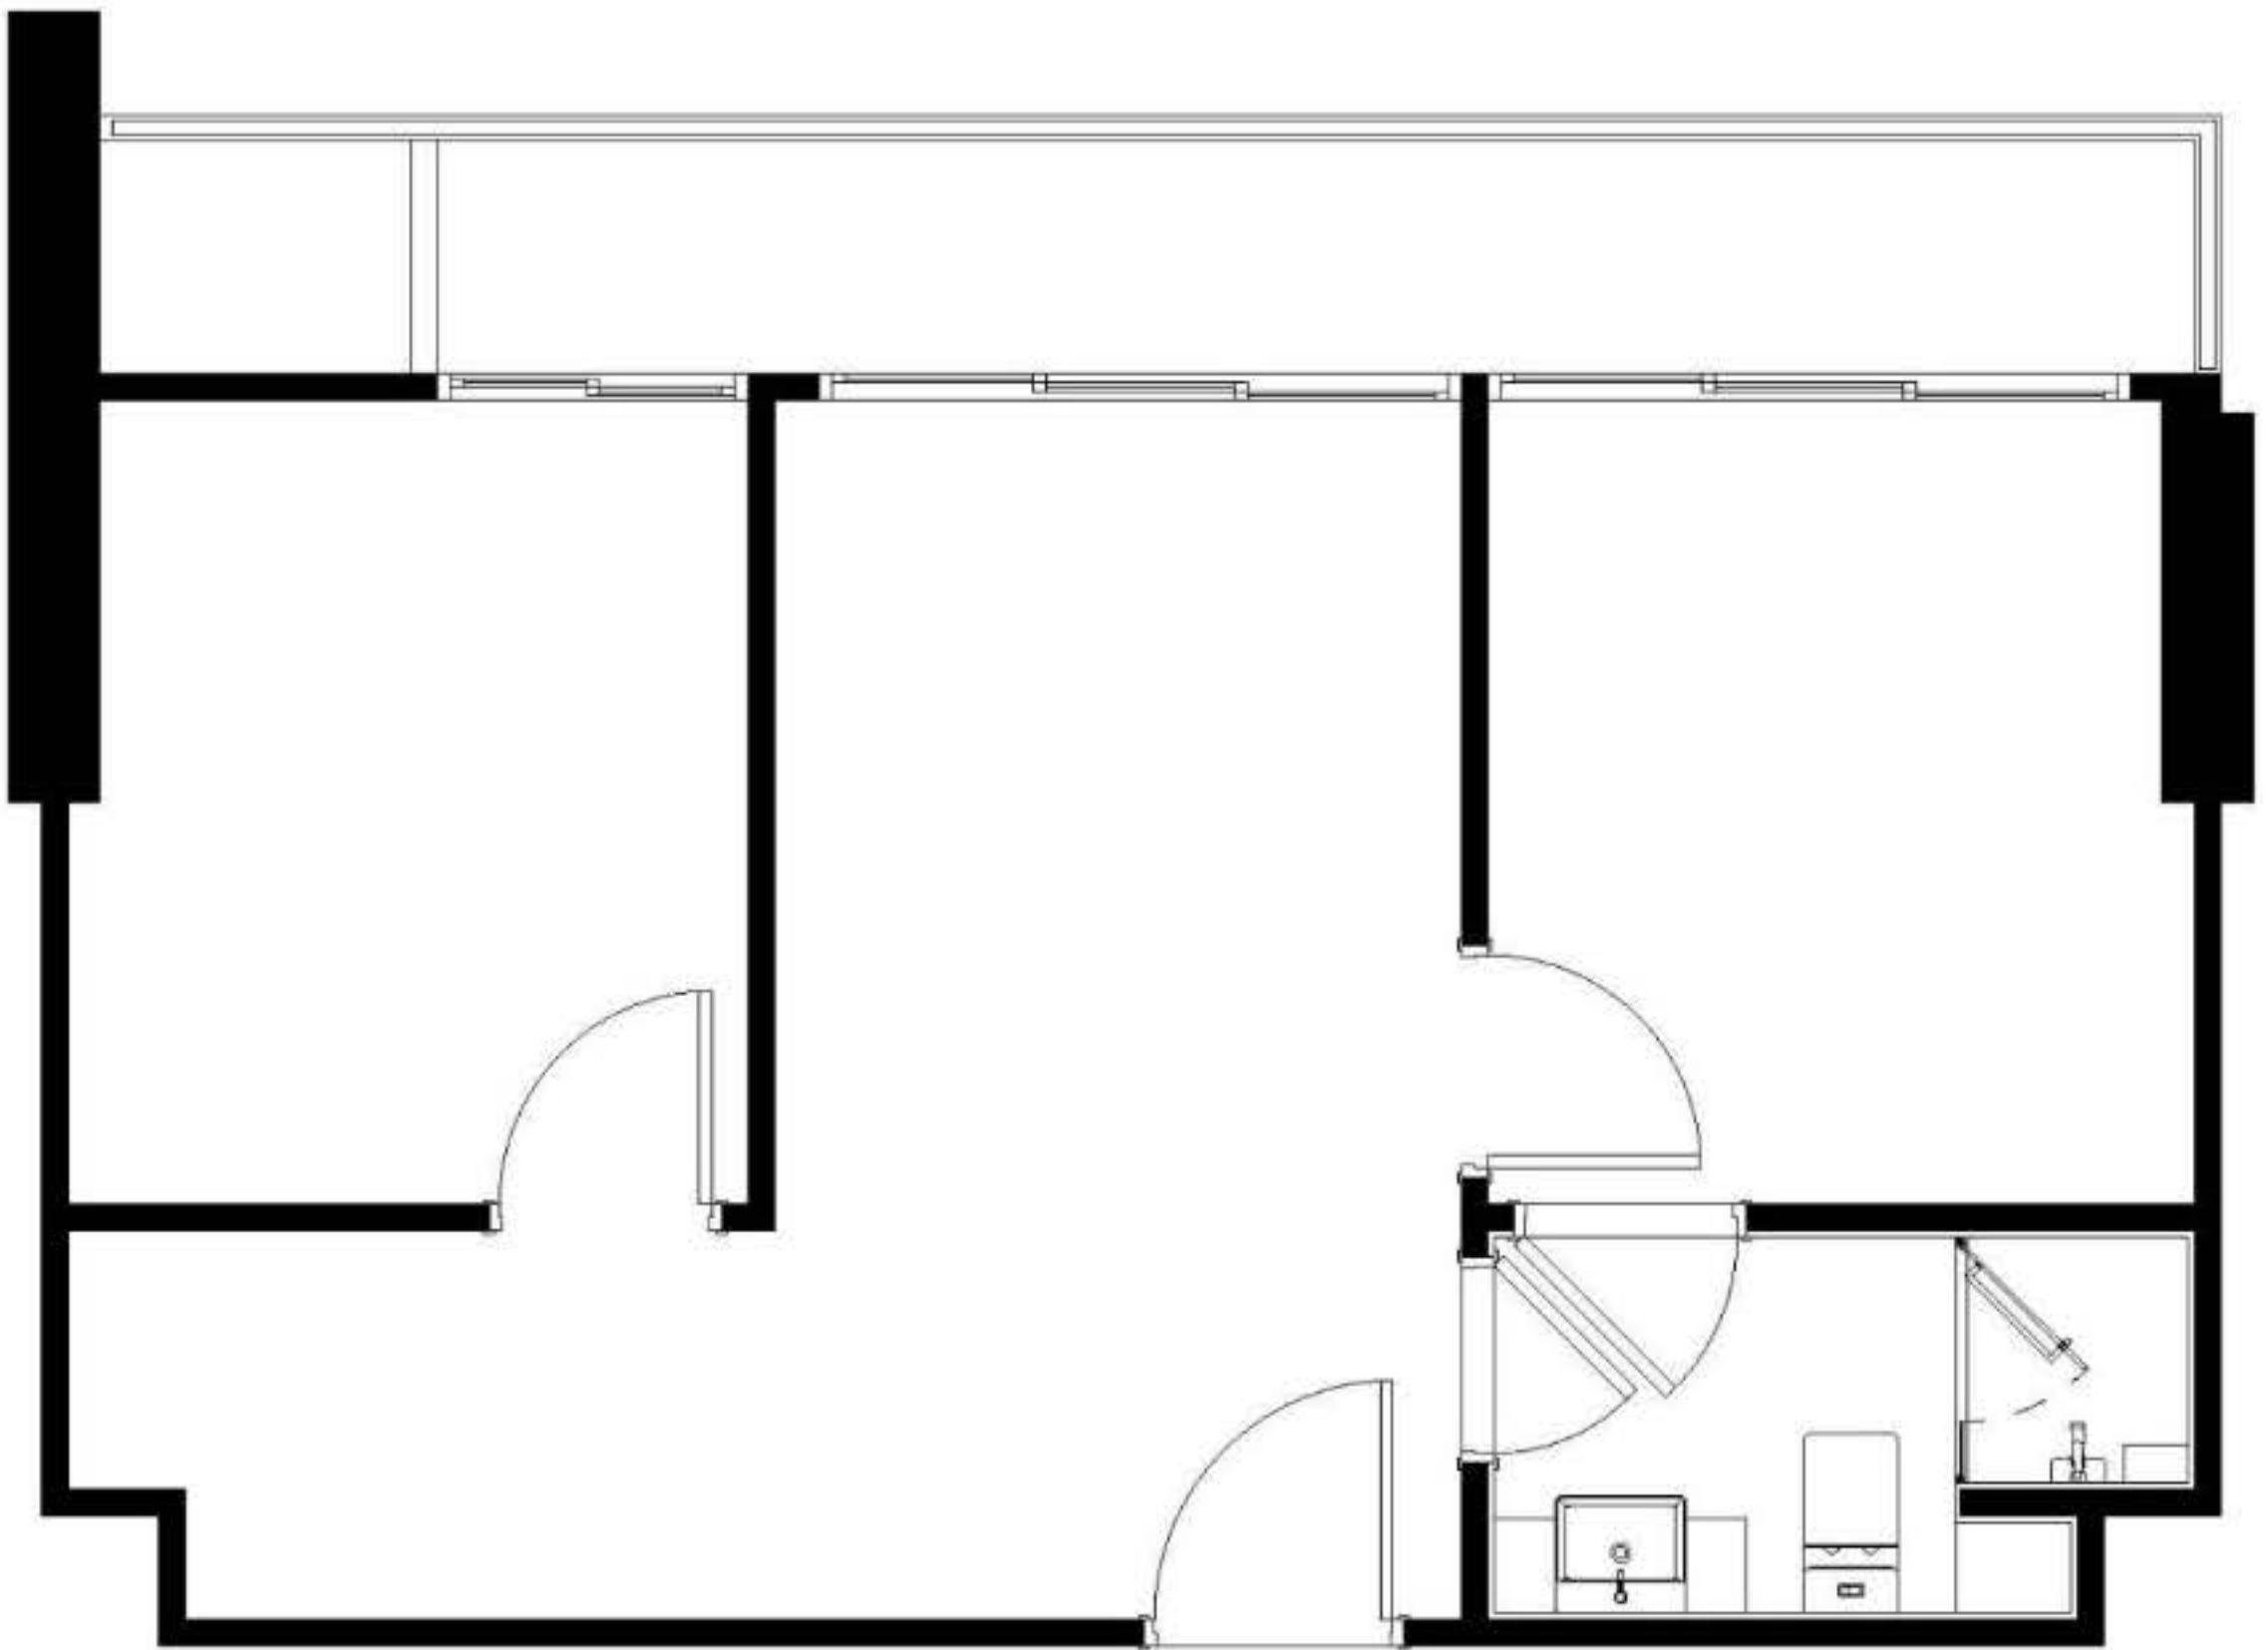

C3-02-IP

46.00 sq.m.

ชั้น 23   ตำแหน่ง 17

หมายเหตุ : ตำแหน่งและขนาดห้องชุด ที่ระบุในเอกสารนี้ อาจปรับเปลี่ยนแปลงได้ ตามความเหมาะสม โดยไม่กระทบต่อสาระสำคัญในการใช้งานและพักอาศัย
Remark : The Layout and Area of the Unit may be changed as deemed appropriate, but will not impact upon the use and dwelling