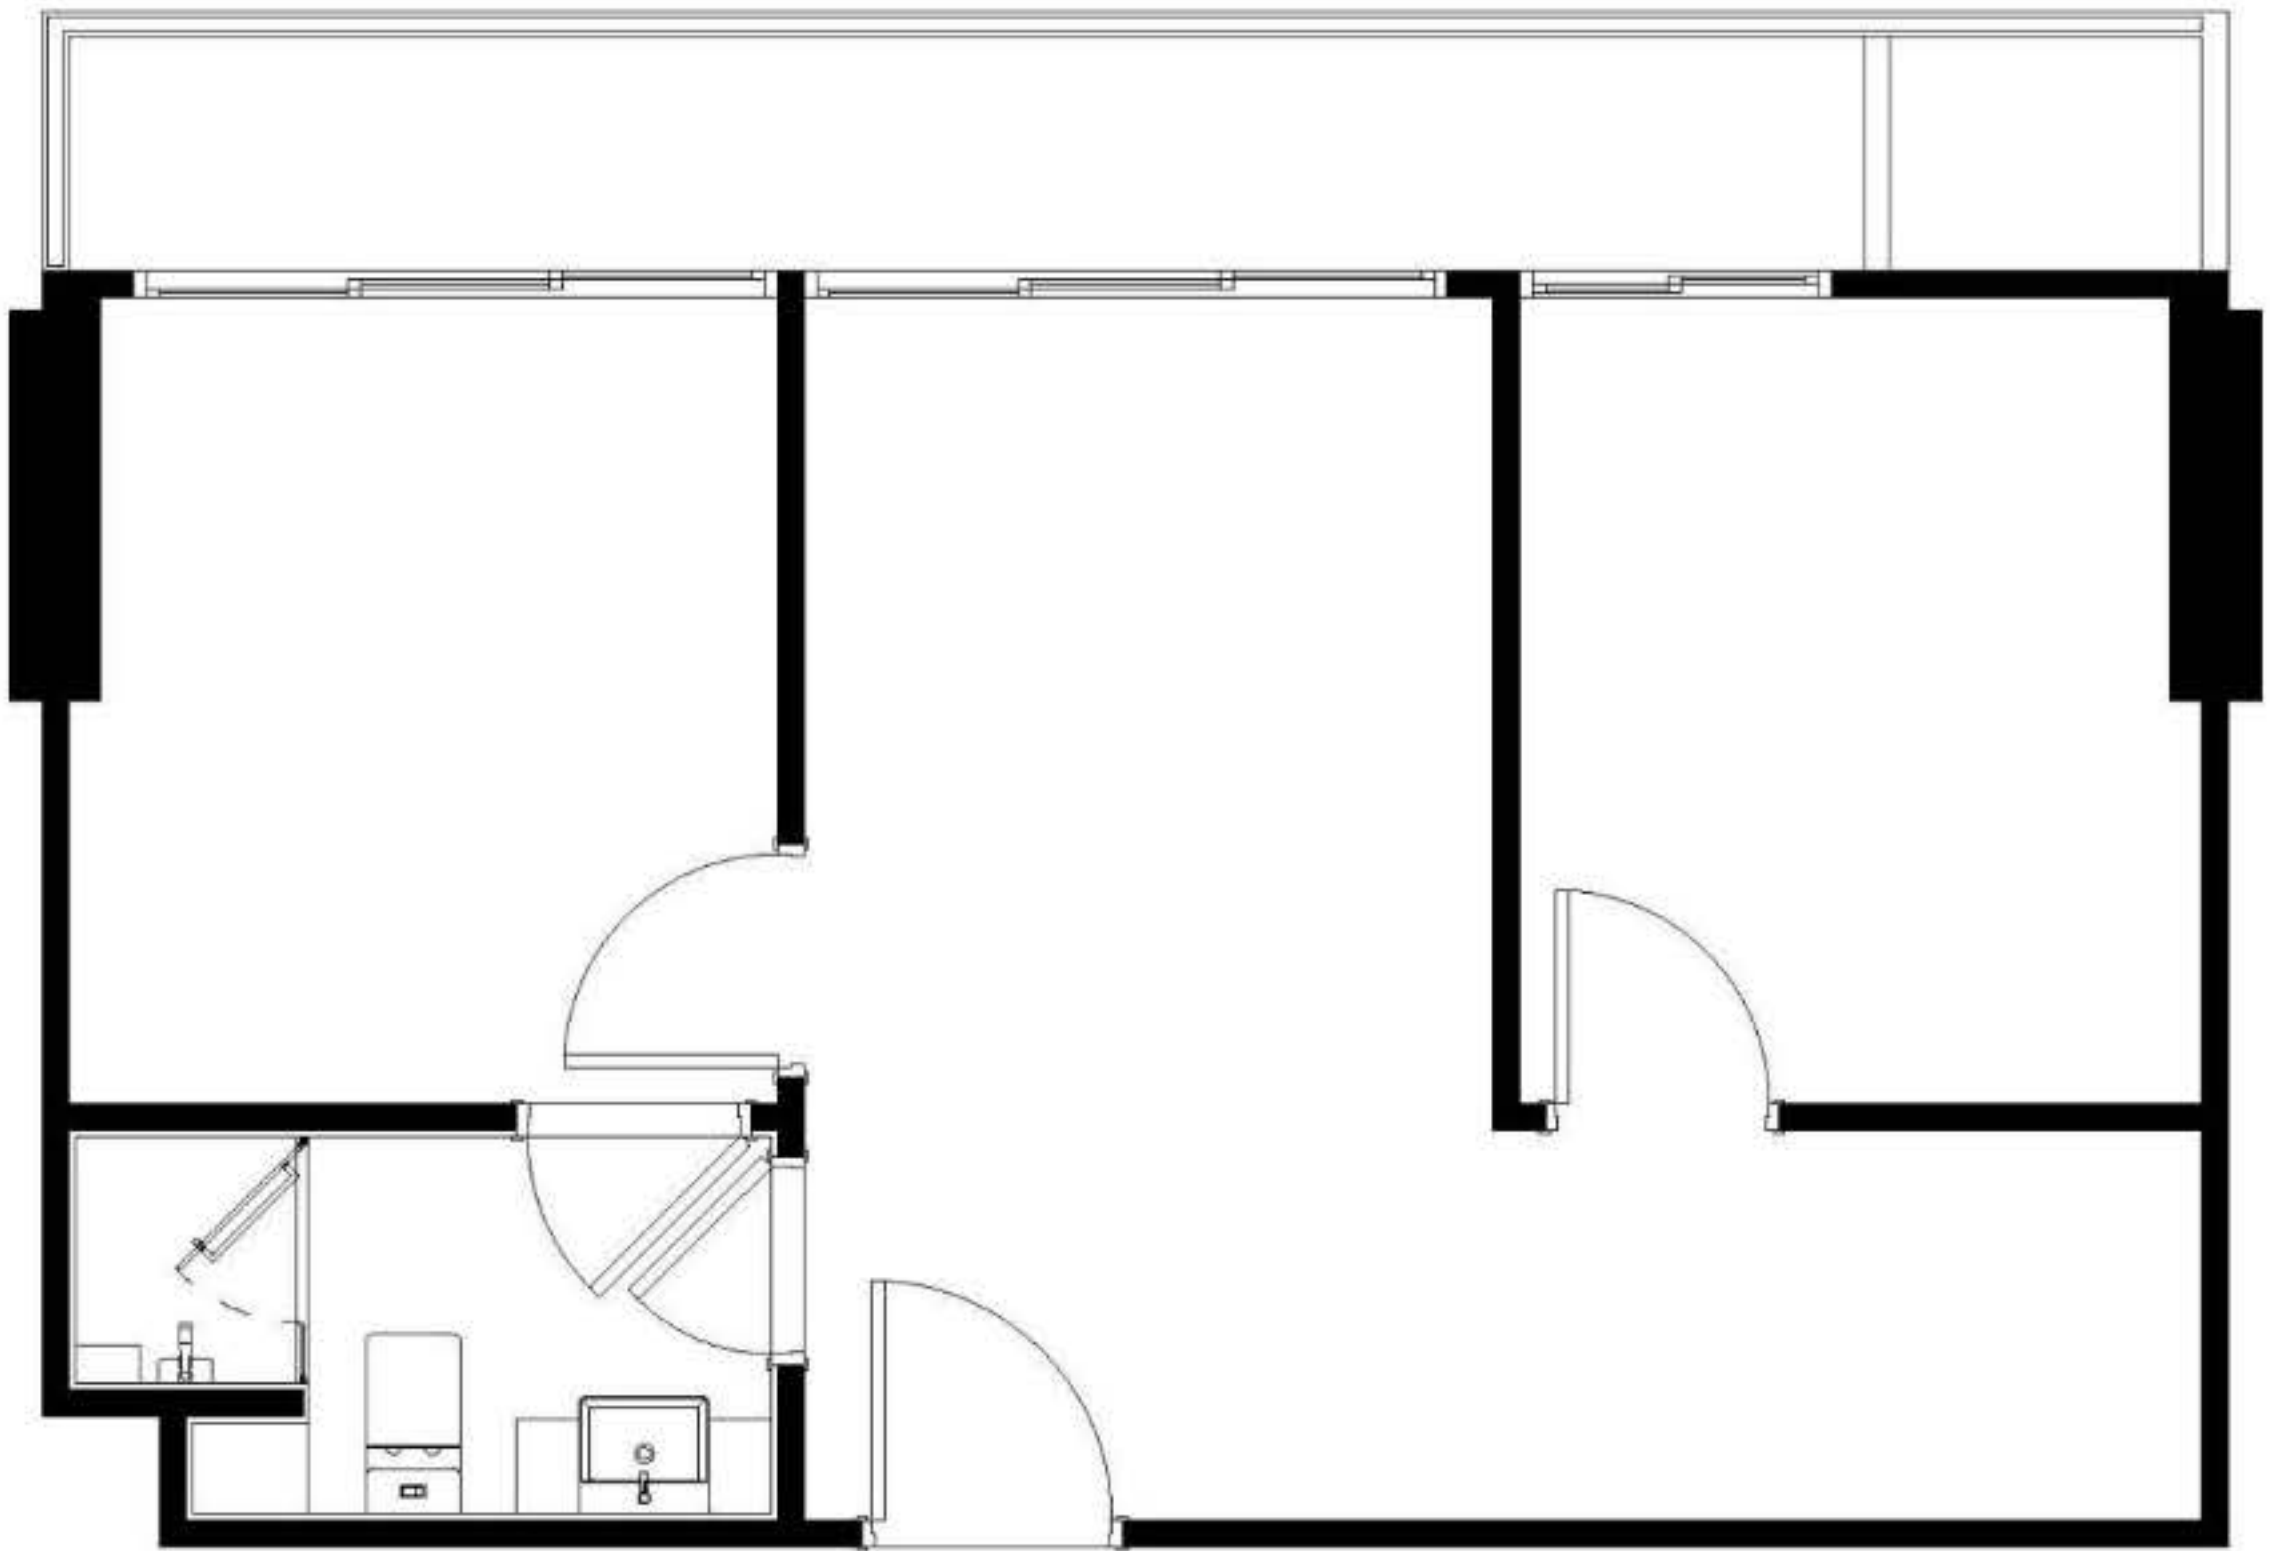

66.00 sq.m.

ชั้น 18-22 ตำแหน่ง 26

หมายเหตุ : ตำแหน่งและขนาดห้องชุด ที่ระบุในเอกสารนี้ อาจปรับเปลี่ยนแปลงได้ ตามความเหมาะสม โดยไม่กระทบต่อสาระสำคัญในการใช้งานและพักอาศัย
Remark : The Layout and Area of the Unit may be changed as deemed appropriate, but will not impact upon the use and dwelling

C2-01-IP

52.50 sq.m.

ชั้น 23-25 ตำแหน่ง 28

หมายเหตุ : ตำแหน่งและขนาดห้องชุด ที่ระบุในเอกสารนี้ อาจปรับเปลี่ยนแปลงได้ ตามความเหมาะสม โดยไม่กระทบต่อสาระสำคัญในการใช้งานและพักอาศัย
Remark : The Layout and Area of the Unit may be changed as deemed appropriate, but will not impact upon the use and dwelling