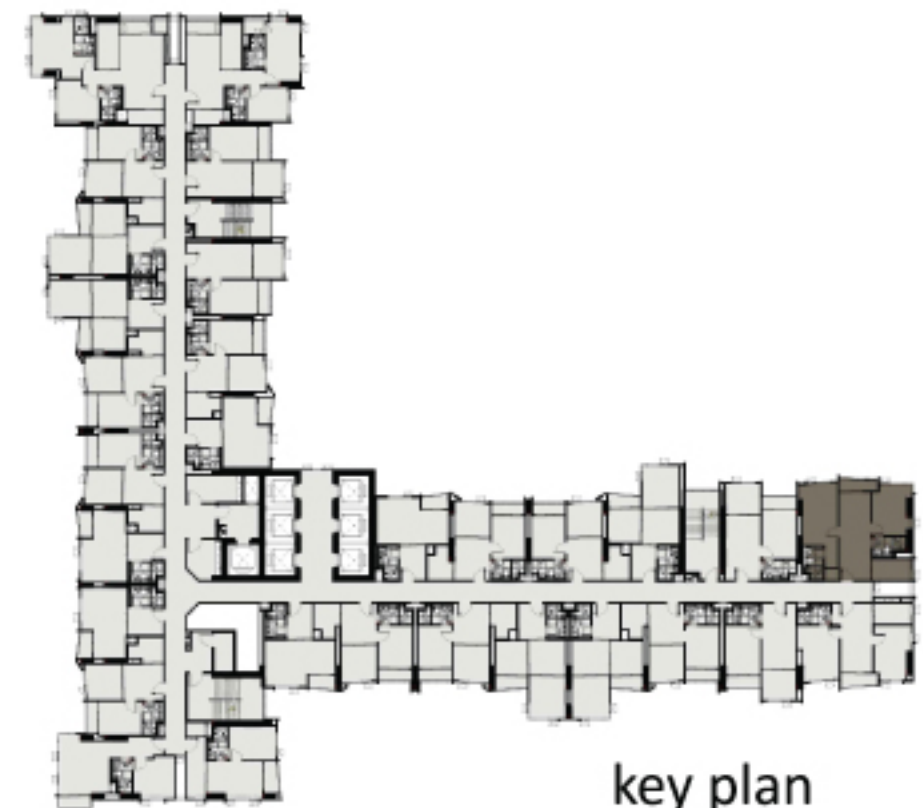

Life Ladprao The Valley | TYPE A1

A114
28.8 SQM.

key plan

Life Ladprao The Valley | TYPE A1

A101
28.8 SQM.

key plan

Life Ladprao The Valley | TYPE B3

B305
35 SQM.

| | |
|---------|---------|
| B202 | B203 |
| 35 SQM. | 35 SQM. |

key plan

Life Ladprao The Valley | TYPE B4

B415
35 SQM.

key plan

Life Ladprao The Valley | TYPE B2

| | |
|---------|---------|
| B217 | B224 |
| 35 SQM. | 35 SQM. |

key plan

Life Ladprao The Valley | TYPE D1

D107
48.6 SQM.

key plan

Life Ladprao The Valley | TYPE F1

F126
60 SQM.

key plan

Life Ladprao The Valley | TYPE E1

E106
57.8 SQM.

key plan

Life Ladprao The Valley | TYPE G1

G125
66.5 SQM.

key plan