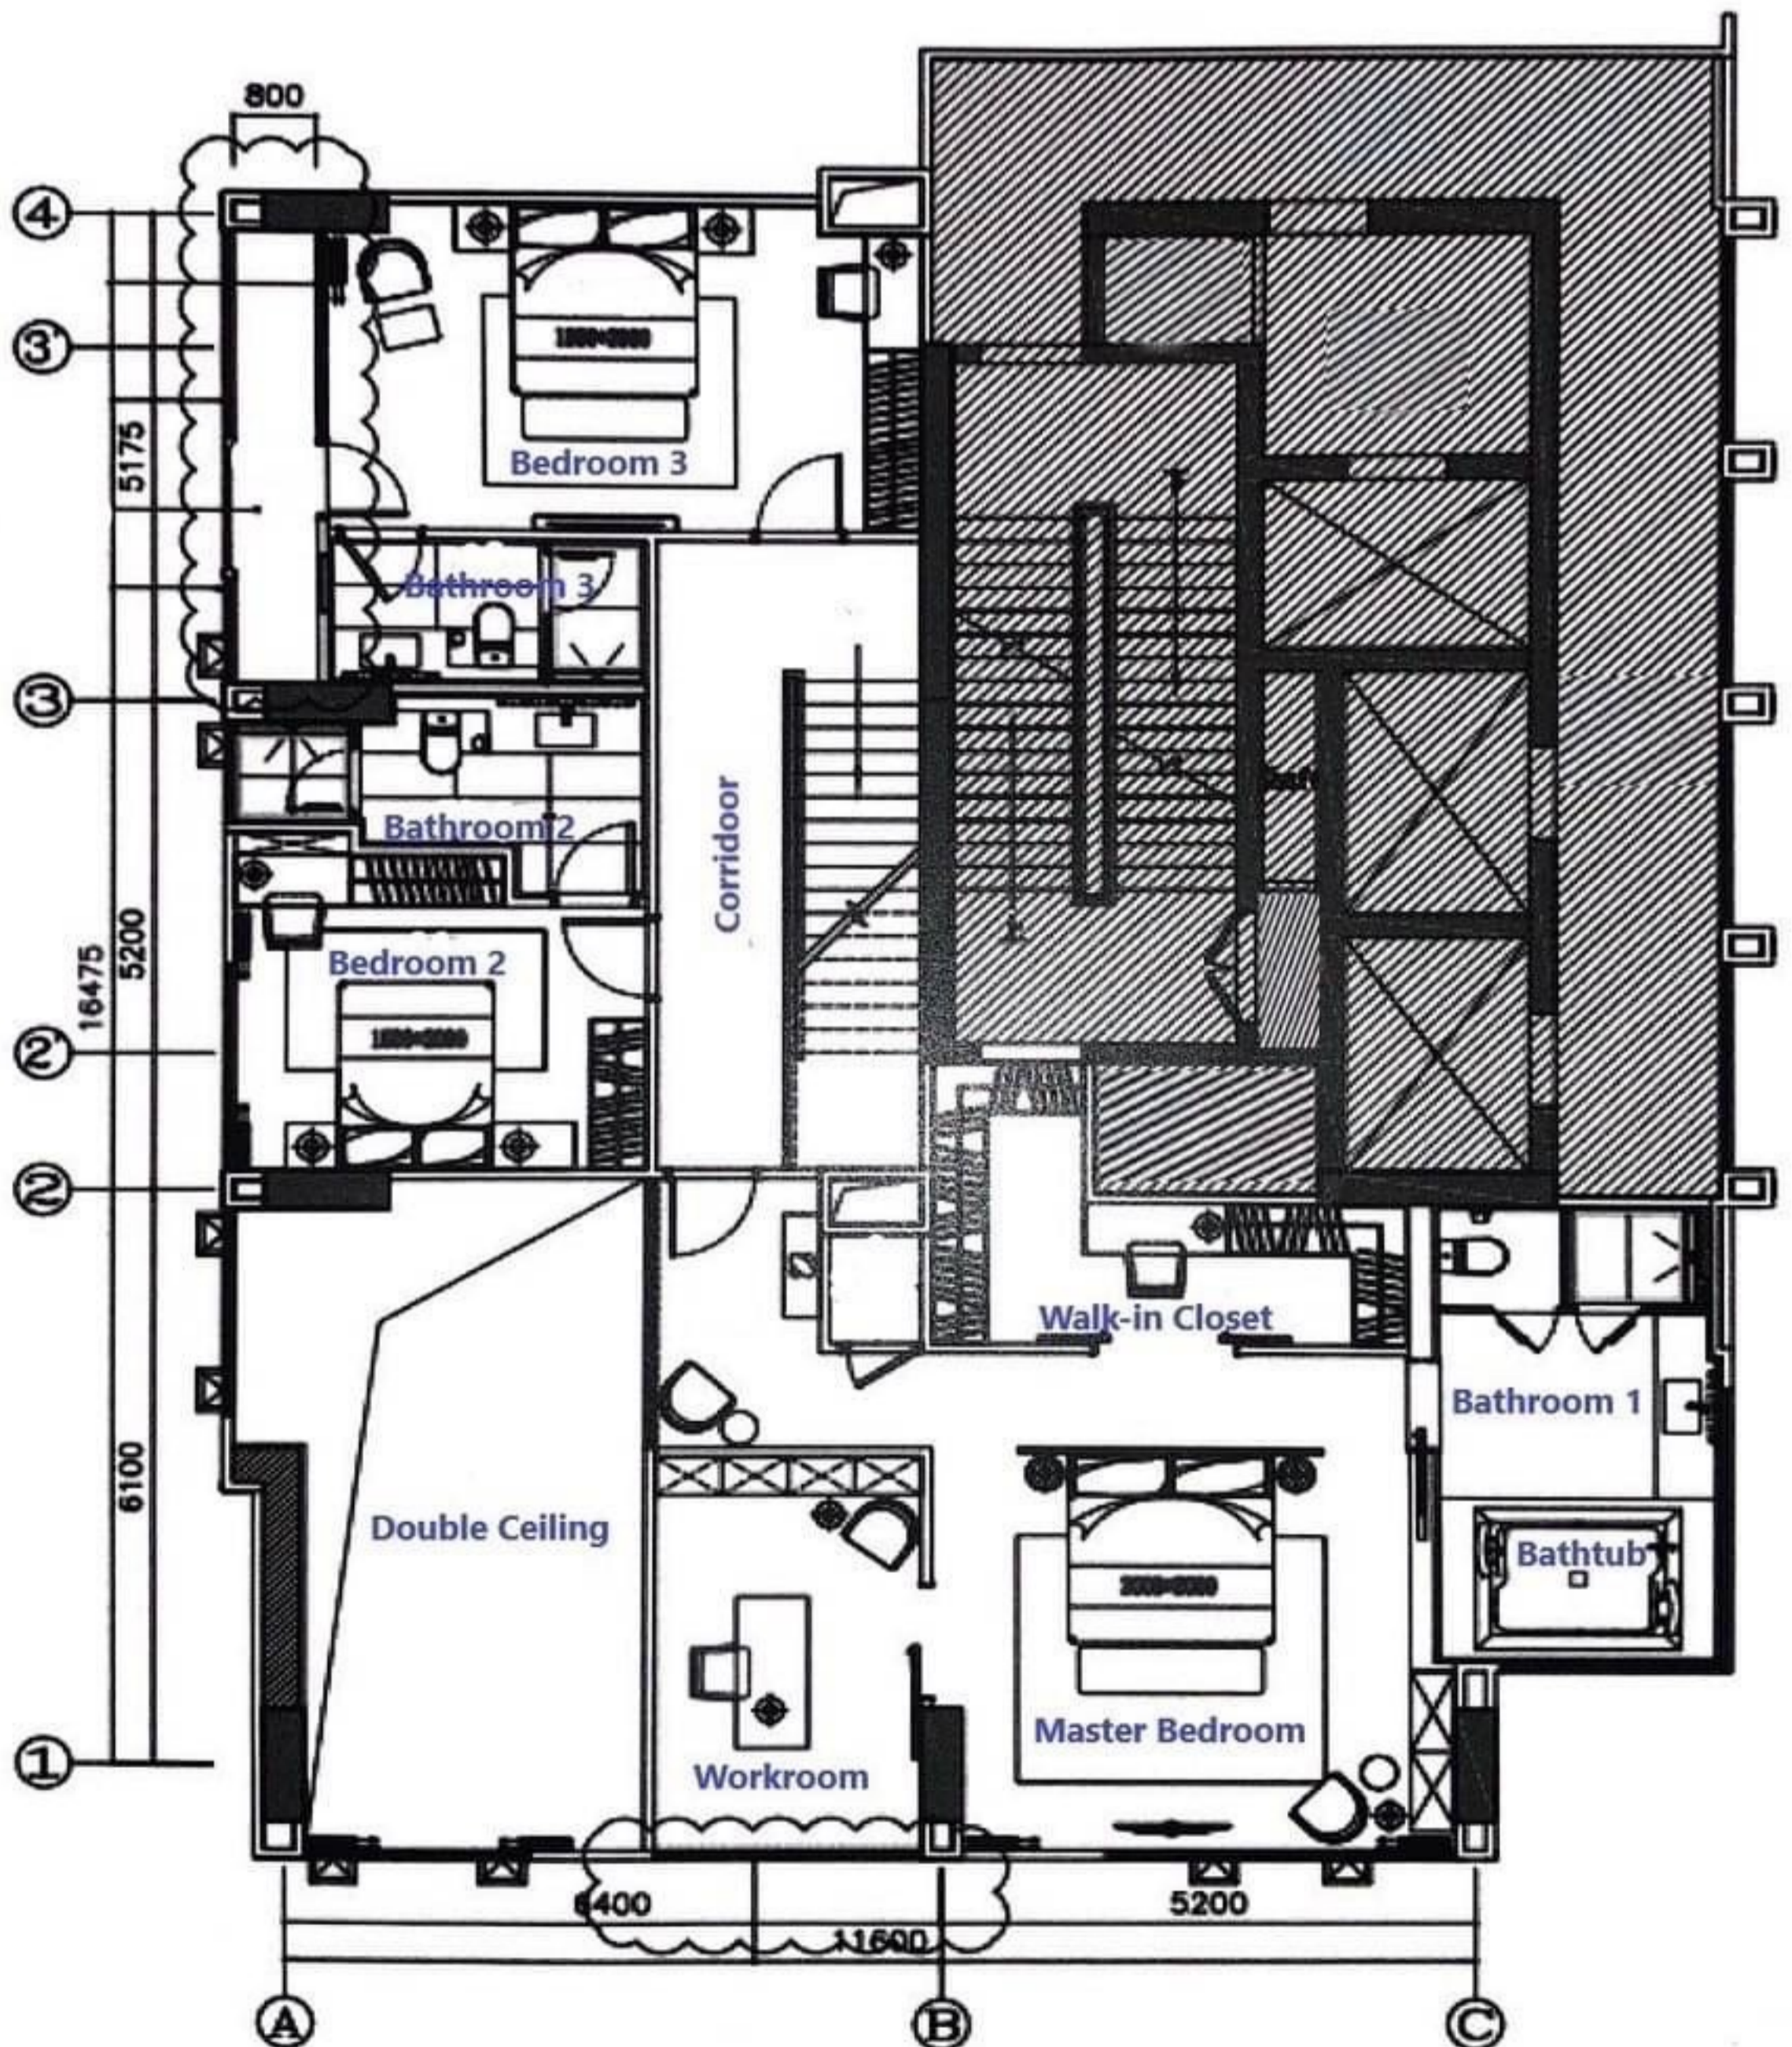

TYPE B | 1 BEDROOM  
34.77 - 36.77 sqm.

TYPE E | 1 BEDROOM

34.77 - 36.77 sqm.

TYPE F | 1 BEDROOM

34.77 - 36.77 sqm.

TYPE J | 1 BEDROOM

34.77 - 36.77 sqm.

TYPE K | 1 BEDROOM  
34.77 - 36.77 sqm.

TYPE C | 2 BEDROOMS

43.81 - 67.12 sqm.

TYPE D | 2 BEDROOMS

43.81 - 67.12 sqm.

TYPE B | DUPLEX  
59.00 - 72.00 sqm.

TYPE C | DUPLEX  
59.00 - 72.00 sqm.

TYPE K | DUPLEX

59.00 - 72.00 sqm.

TYPE A | STUDIO

27.14 sqm.

# Armani Suite

295 SQM (148.25 – 146.75)

2<sup>nd</sup> Floor