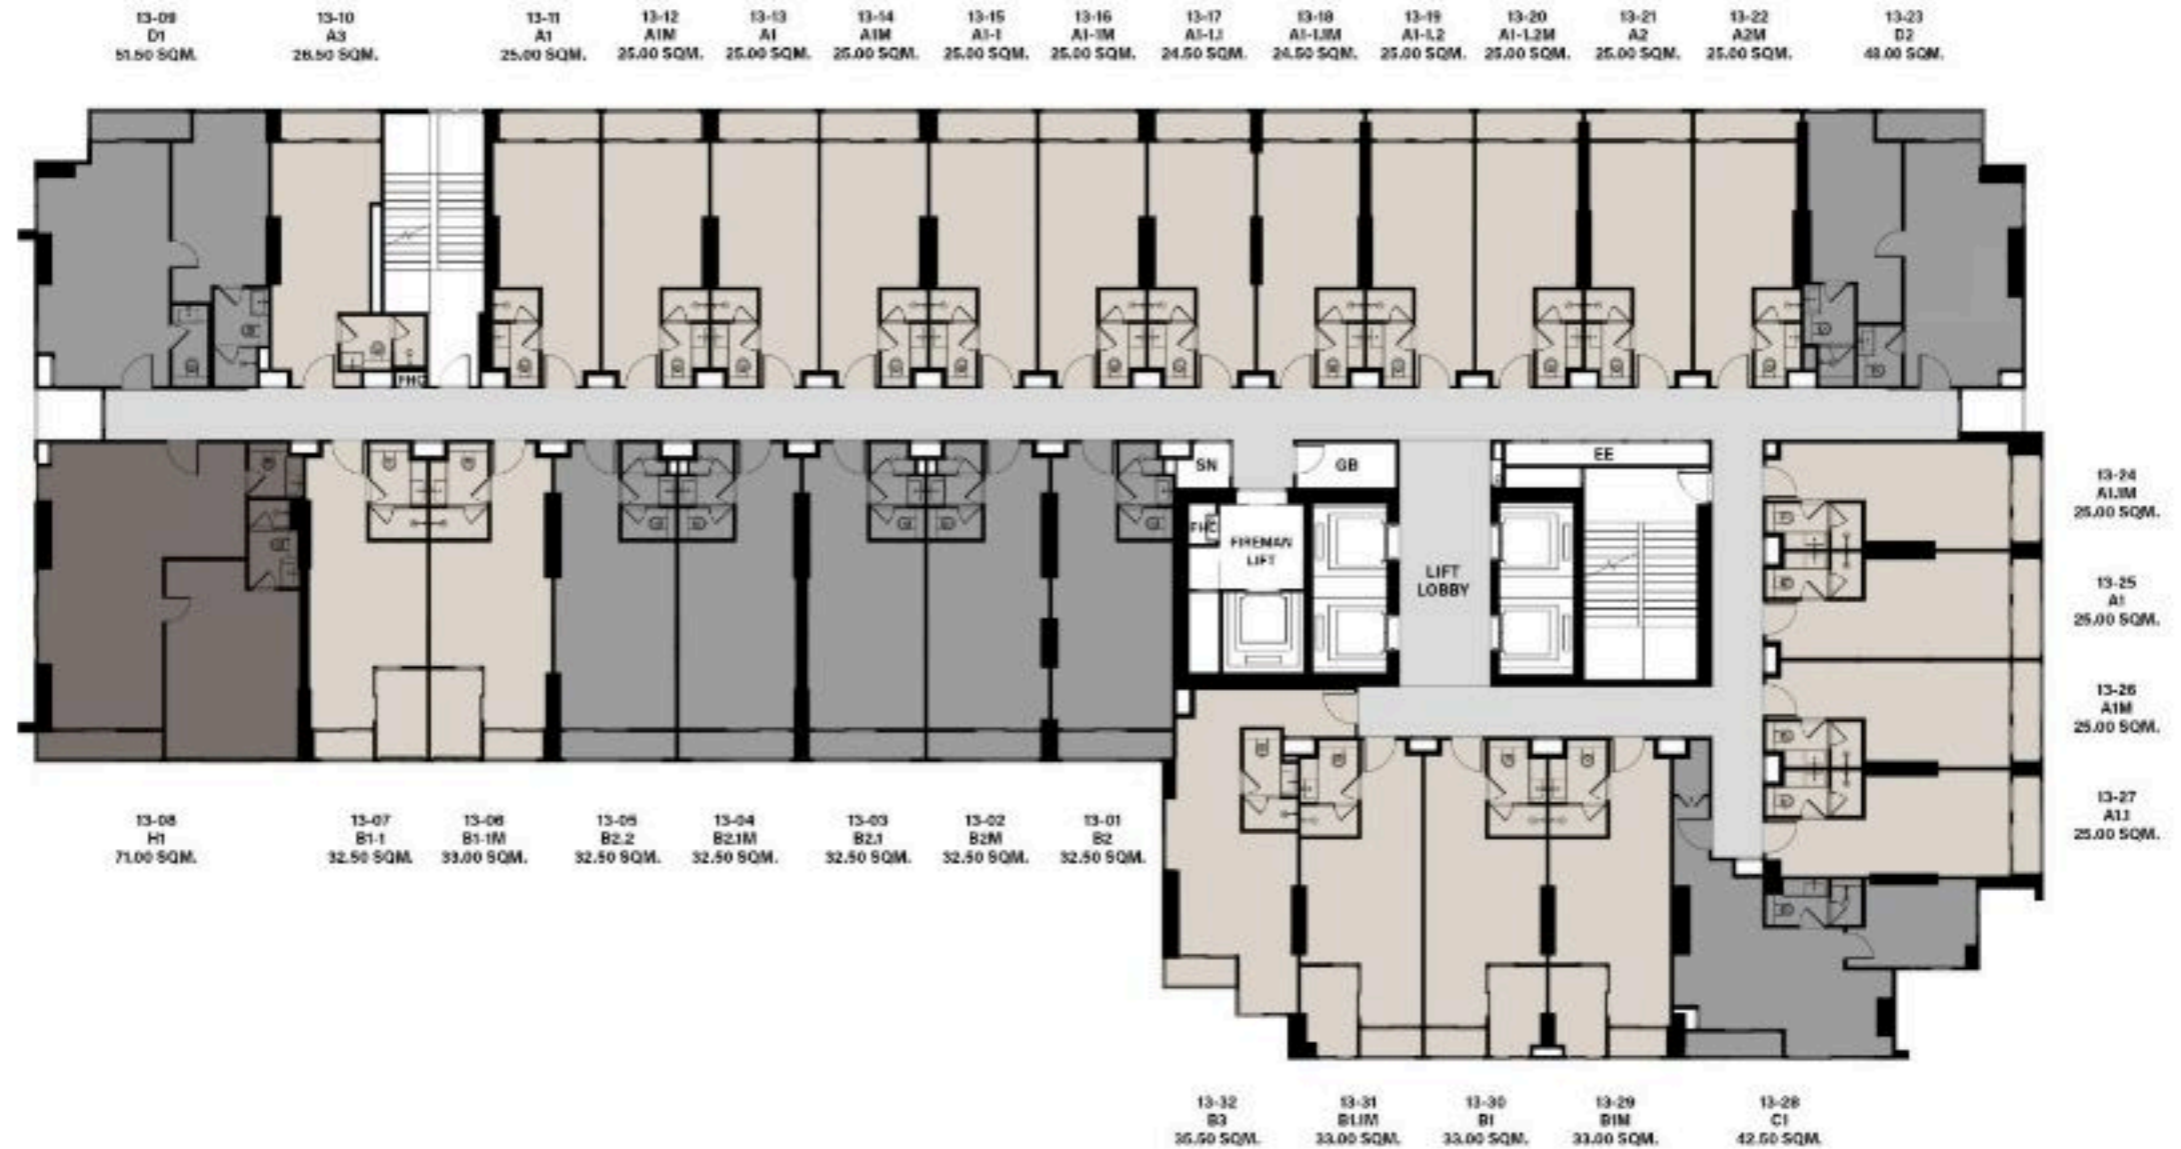

บริษัทฯ ขอสงวนสิทธิ์ในการเปลี่ยนแปลงรายละเอียดตามที่ระบุไว้โดยที่ไม่ต้องแจ้งให้ทราบล่วงหน้าและขนาดพื้นที่ที่ระบุไว้ เป็นเพียงการประมาณการ ซึ่งรูปแบบการจัดวางเฟอร์นิเจอร์และการแบ่งสัดส่วนรวมถึงรายละเอียดต่างๆ เป็นเพียงการแสดงตัวอย่างการจัดวางพื้นที่ใช้สอยและเพื่อการโฆษณาเท่านั้น (The Company reserves the right to change the details mentioned in this document without prior notice. The area sizes identified are approximations only. The text and simulated images in this document are for advertising purposes only. The shown layouts of the furniture and divisions including details only serve to demonstrate living space functions.)

CULTURE CHULA
13th Floor