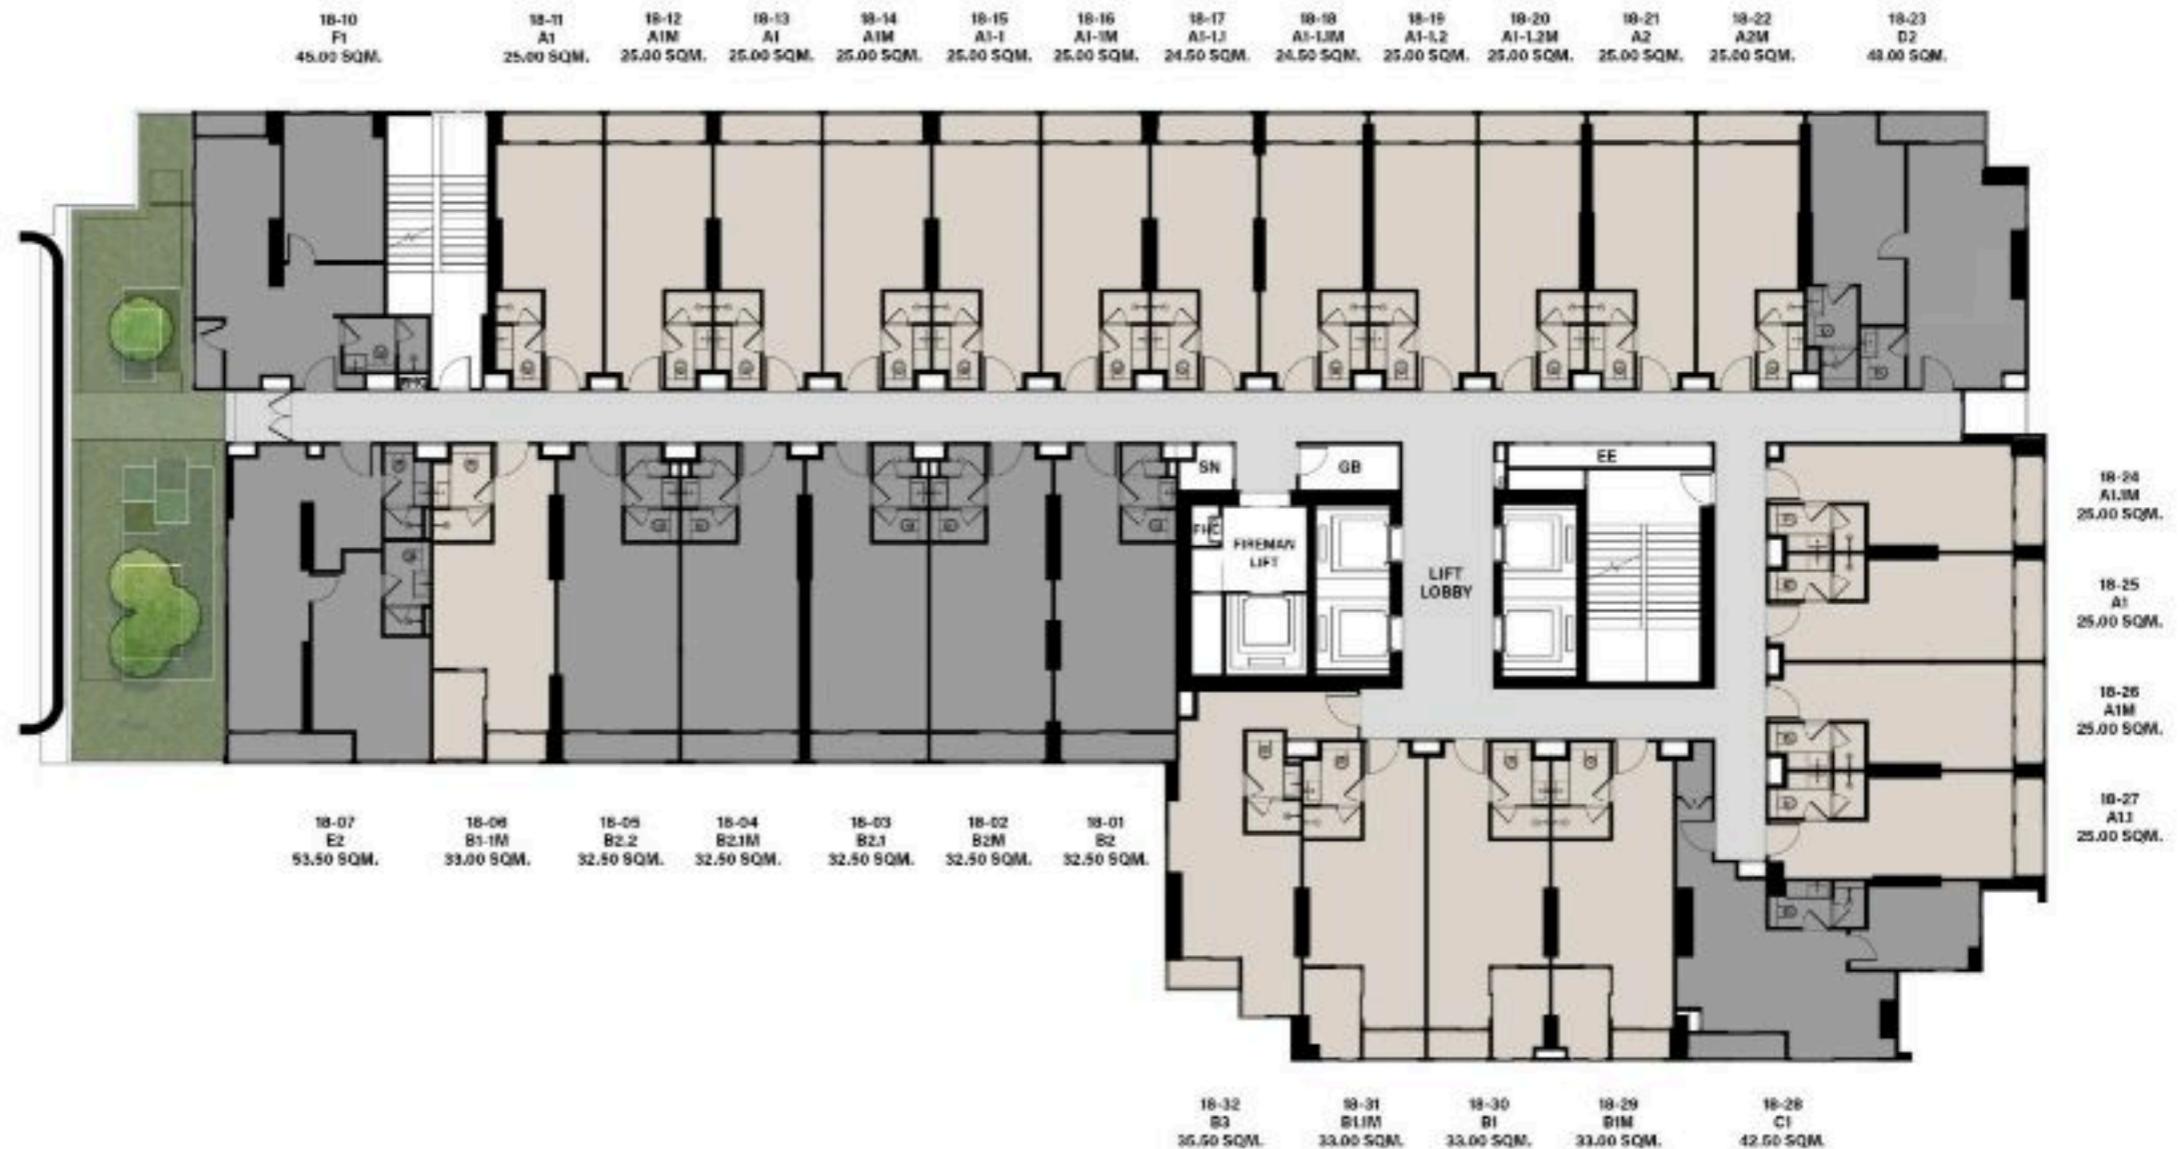

บริษัทฯ ขอสงวนสิทธิ์ในการเปลี่ยนแปลงรายละเอียดตามที่ระบุไว้โดยที่ไม่ต้องแจ้งให้ทราบล่วงหน้าและขนาดพื้นที่ที่ระบุไว้ เป็นเพียงการประมาณการ ซึ่งรูปแบบการจัดวางเฟอร์นิเจอร์และการแบ่งสัดส่วนรวมถึงรายละเอียดต่างๆ เป็นเพียงการแสดงตัวอย่างการจัดวางพื้นที่ใช้สอยและเพื่อการโฆษณาเท่านั้น (The Company reserves the right to change the details mentioned in this document without prior notice. The area sizes identified are approximations only. The text and simulated images in this document are for advertising purposes only. The shown layouts of the furniture and divisions including details only serve to demonstrate living space functions.)

CULTURE CHULA
18th Floor