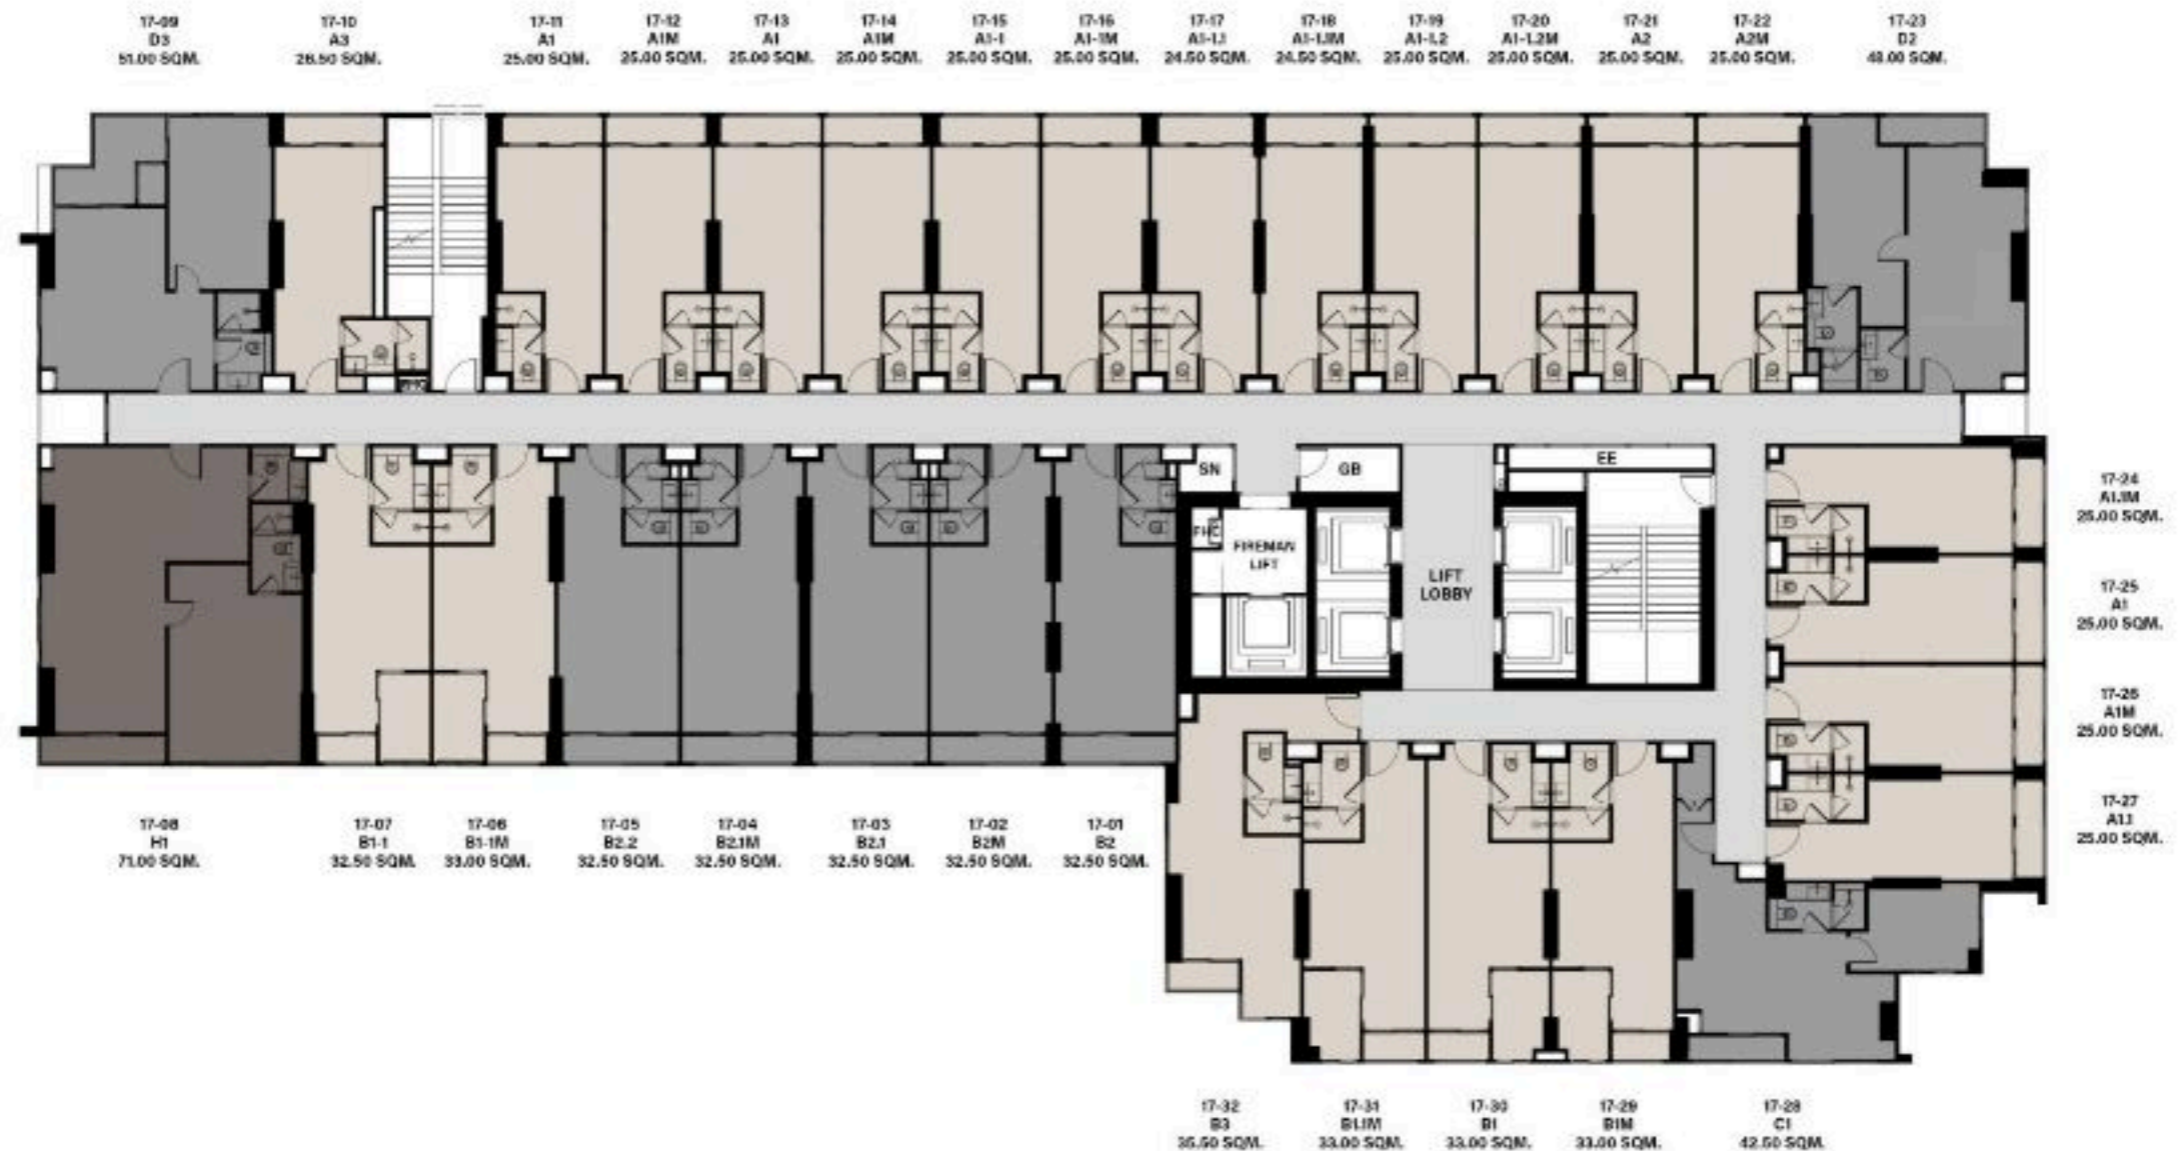

บริษัทฯ ขอสงวนสิทธิ์ในการเปลี่ยนแปลงรายละเอียดตามที่ระบุไว้โดยที่ไม่ต้องแจ้งให้ทราบล่วงหน้าและขนาดพื้นที่ที่ระบุไว้ เป็นเพียงการประมาณการ ซึ่งรูปแบบการจัดวางเฟอร์นิเจอร์และการแบ่งสัดส่วนรวมถึงรายละเอียดต่างๆ เป็นเพียงการแสดงตัวอย่างการจัดวางพื้นที่ใช้สอยและเพื่อการโฆษณาเท่านั้น (The Company reserves the right to change the details mentioned in this document without prior notice. The area sizes identified are approximations only. The text and simulated images in this document are for advertising purposes only. The shown layouts of the furniture and divisions including details only serve to demonstrate living space functions.)