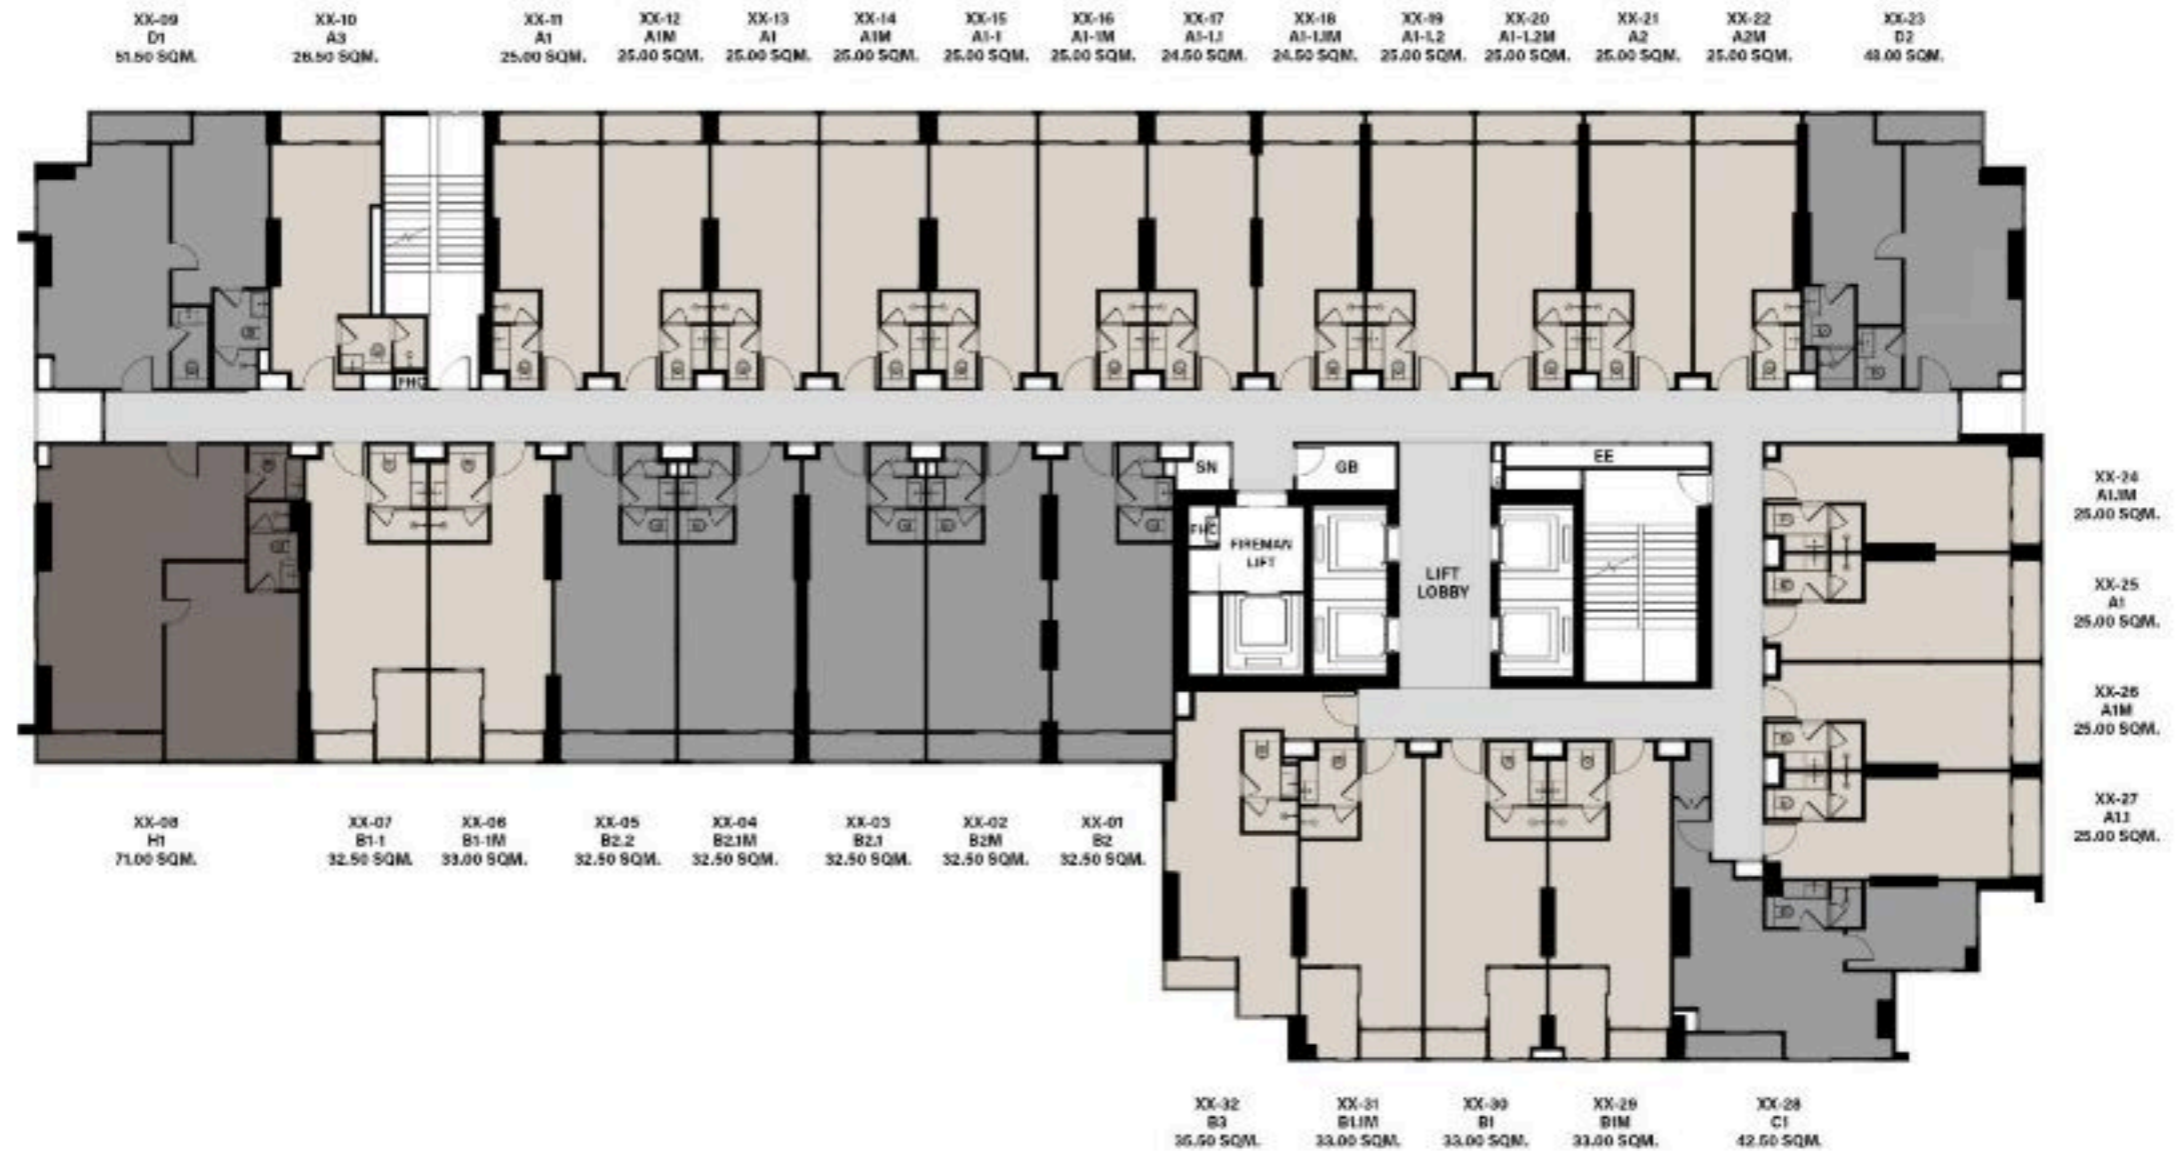

CULTURE CHULA
 Ground Floor

บริษัทฯ ขอสงวนสิทธิ์ในการเปลี่ยนแปลงรายละเอียดตามที่ระบุไว้โดยที่ไม่ต้องแจ้งให้ทราบล่วงหน้าและขนาดพื้นที่ที่ระบุไว้ เป็นเพียงการประมาณการ ซึ่งรูปแบบการจัดวางเฟอร์นิเจอร์และการแบ่งสัดส่วนรวมถึงรายละเอียดต่างๆ เป็นเพียงการแสดงตัวอย่างการจัดวางพื้นที่ใช้สอยและเพื่อการโฆษณาเท่านั้น (The Company reserves the right to change the details mentioned in this document without prior notice. The area sizes identified are approximations only. The text and simulated images in this document are for advertising purposes only. The shown layouts of the furniture and divisions including details only serve to demonstrate living space functions.)

CULTURE CHULA
1M Floor

บริษัทฯ ขอสงวนสิทธิ์ในการเปลี่ยนแปลงรายละเอียดตามที่ระบุไว้โดยที่ไม่ต้องแจ้งให้ทราบล่วงหน้าและขนาดพื้นที่ที่ระบุไว้ เป็นเพียงการประมาณการ ซึ่งรูปแบบการจัดวางเฟอร์นิเจอร์และการแบ่งสัดส่วนรวมถึงรายละเอียดต่างๆ เป็นเพียงการแสดงตัวอย่างการจัดวางพื้นที่ใช้สอยและเพื่อการโฆษณาเท่านั้น (The Company reserves the right to change the details mentioned in this document without prior notice. The area sizes identified are approximations only. The text and simulated images in this document are for advertising purposes only. The shown layouts of the furniture and divisions including details only serve to demonstrate living space functions.)